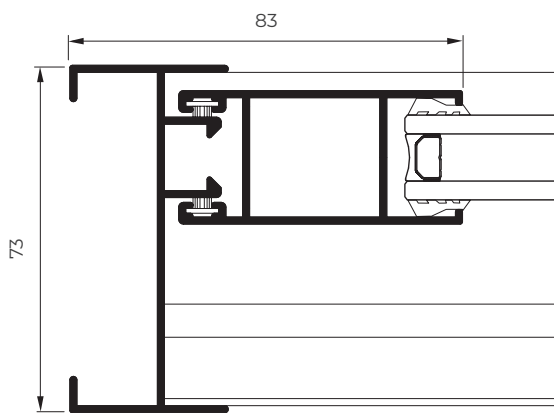

Transmitancia

$U_w \geq 2,3$ (W/m²K)

Consultar tipología, dimensión y vidrio.

Aislamiento acústico

Máximo acristalamiento **18 mm**

Mínimo acristalamiento **4 mm**

Máximo aislamiento acústico **Rw = 34 dB**

Secciones

Espesor perfilera

Marco	73 mm	Puerta	1,5 mm
	121 mm (integral)		
Hoja	28 mm		

Dimensiones máximas / hoja

Ancho (L) = 1600 mm

Alto (H) = 2600 mm

Consultar peso y dimensiones máximas según tipología.

Peso máximo / hoja 80 kg

Categorías alcanzadas en banco de ensayos

Protección frente a los agentes atmosféricos.

Permeabilidad al aire

(UNE-EN 12207): Clase 3

Estanqueidad al agua

(UNE-EN 12208): Clase 8A

Resistencia al viento

(UNE-EN 12210): Clase C5

* Ensayo de referencia AEV 1,20 x 1,20 m / 2 hojas.

Ensayo probado por

ALUMINIOS CORTIZO S.A.U.

Aleaciones

6063 T-5

Acabados

Lacado colores (RAL, moteados y rugosos).

Según sello Qualicoat >60 micras

Lacado imitación madera.

Según sello Qualideco

Anodizado.

Según sello Ewwa Euras / Standard Clase 15 / Posibilidad Clase 20 y 25

Posibilidades de apertura

Corredera de 2, 3 y 4 hojas.

5000 corredera