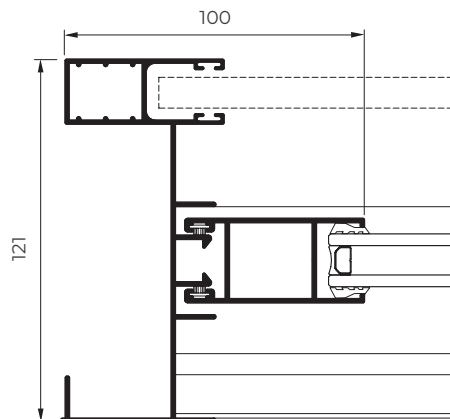

5000 corredera integral