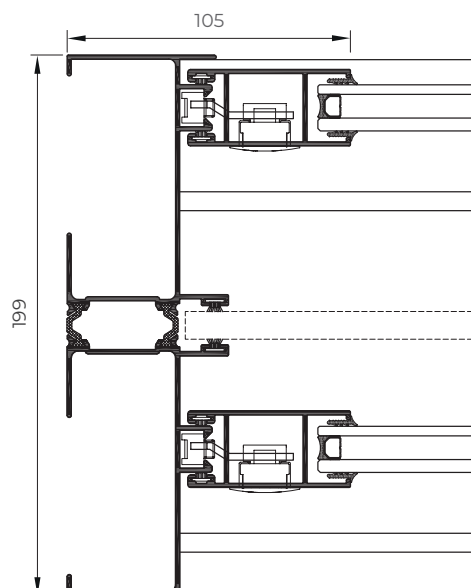

Transmitancia

$U_w \geq 1,3$ (W/m²K)

Consultar tipología, dimensión y vidrio.

Aislamiento acústico

Máximo acristalamiento **18 mm**

Mínimo acristalamiento **4 mm**

Máximo aislamiento acústico **Rw = 40 dB**

Secciones

Espesor perfilería

Marco 199 mm

Puerta 1,25 mm

Hoja 28 mm

Longitud varilla poliamida 16 - 24 mm

Dimensiones máximas / hoja

Ancho (L) = 1600 mm

Alto (H) = 2600 mm

Consultar peso y dimensiones máximas según tipología.

Peso máximo / hoja 80 kg

Categorías alcanzadas en banco de ensayos

Protección frente a los agentes atmosféricos.

Permeabilidad al aire

(UNE-EN 12207): Clase 3

Estanqueidad al agua

(UNE-EN 12208): Clase 8A

Resistencia al viento

(UNE-EN 12210): Clase C5

* Ensayo de referencia AEV 1,25 x 1,50 m / 2 hojas.

Ensayo probado por

ALUMINIOS CORTIZO S.A.U.

Aleaciones

6063 T-5

Acabados

Lacado colores (RAL, moteados y rugosos).

Según sello Qualicoat >60 micras

Lacado imitación madera.

Según sello Qualideco

Anodizado.

Según sello Ewwa Euras / Standard Clase 15 / Posibilidad Clase 20 y 25

Posibilidades de apertura

Corredera de 2, 3 y 4 hojas.