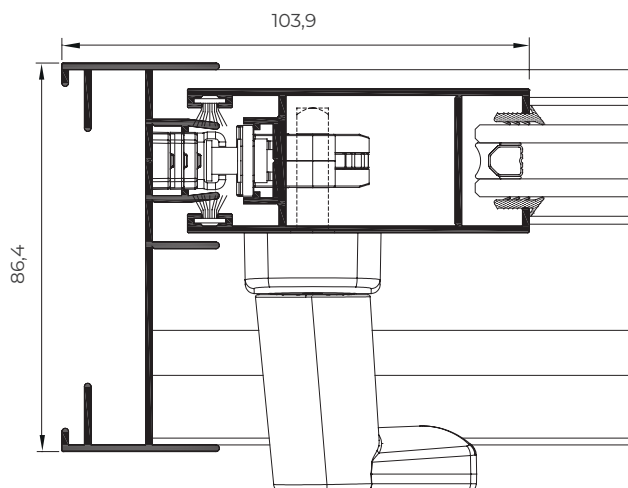

6500 CORREDERA

Transmitancia

$U_w \geq 2,2$ (W/m²K)

Consultar tipología, dimensión y vidrio.

Aislamiento acústico

Máximo acristalamiento **17 mm**

Mínimo acristalamiento **4 mm**

Máximo aislamiento acústico **Rw = 34 dB**

Secciones

Espesor perfilera

Marco	83 mm	Ventana	1,5 mm
	129,3 mm tricarril	Puerta	1,5 mm
Hoja	32 mm		

Dimensiones máximas / hoja

Ancho (L) = 1900 mm

Alto (H) = 2600 mm

Consultar peso y dimensiones máximas según tipología.

Peso máximo / hoja 140 kg

Categorías alcanzadas en banco de ensayos

Protección frente a los agentes atmosféricos.

Permeabilidad al aire

(UNE-EN 12207): Clase 3

Estanqueidad al agua

(UNE-EN 12208): Clase 7A

Resistencia al viento

(UNE-EN 12210): Clase C4

* Ensayo de referencia AEV 1,48 x 1,30 m, 2 hojas

Ensayo probado por

ALUMINIOS CORTIZO S.A.U.

Aleaciones

6063 T-5

Acabados

Lacado colores (RAL, moteados y rugosos).

Según sello Qualicoat >60 micras

Lacado imitación madera.

Según sello Qualideco

Anodizado.

Según sello Ewva Euras / Standard Clase 15 / Posibilidad Clase 20 y 25

Posibilidades de apertura

Corredera de 2, 3, 4 y 6 hojas.

Posibilidad bicarril y tricarril.

Posibilidad monocarril galandage.